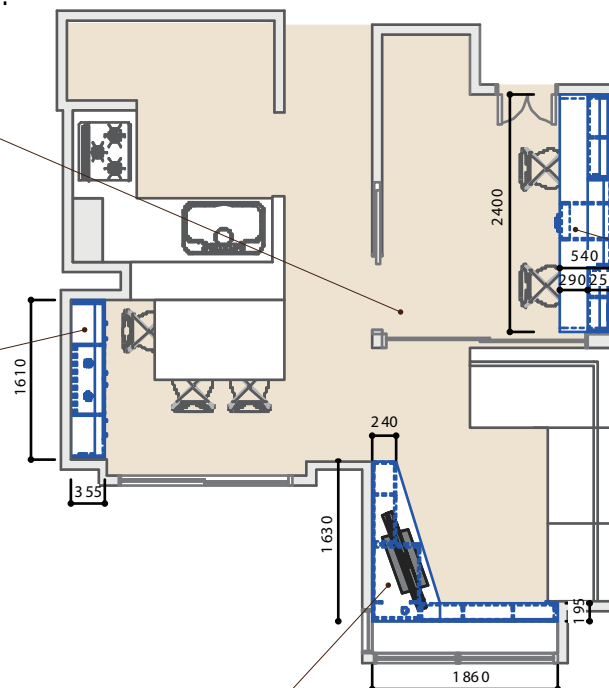

# インプレスト早稲田 × ip20system でトータルコーディネートされた快適空間

サイズは全て 1cm 単位で調整可能な ip20system。  
お部屋のサイズだけではなく、どんな暮らしをしたいかをカタチにします。

洋室 (3) の引戸を開放した際にも統一感のある  
カラーコーディネートは、お部屋建具にも合わ  
せ、落ち着いた木目を使用しています。

## ～洋室 (3)～

二名様分のデスクは窓を囲うようにデザインし、広い  
ワークスペース確保しています。

## ～ダイニング～

天井までのダイニング収納。  
中央のミラーは空間をより広く演出します。

## ～リビング～

斜めのテレビ台天板は、ソファとのレイアウトを考え、  
テレビサイズや向きにも対応しやすく、変形空間も快適  
に過ごせます。